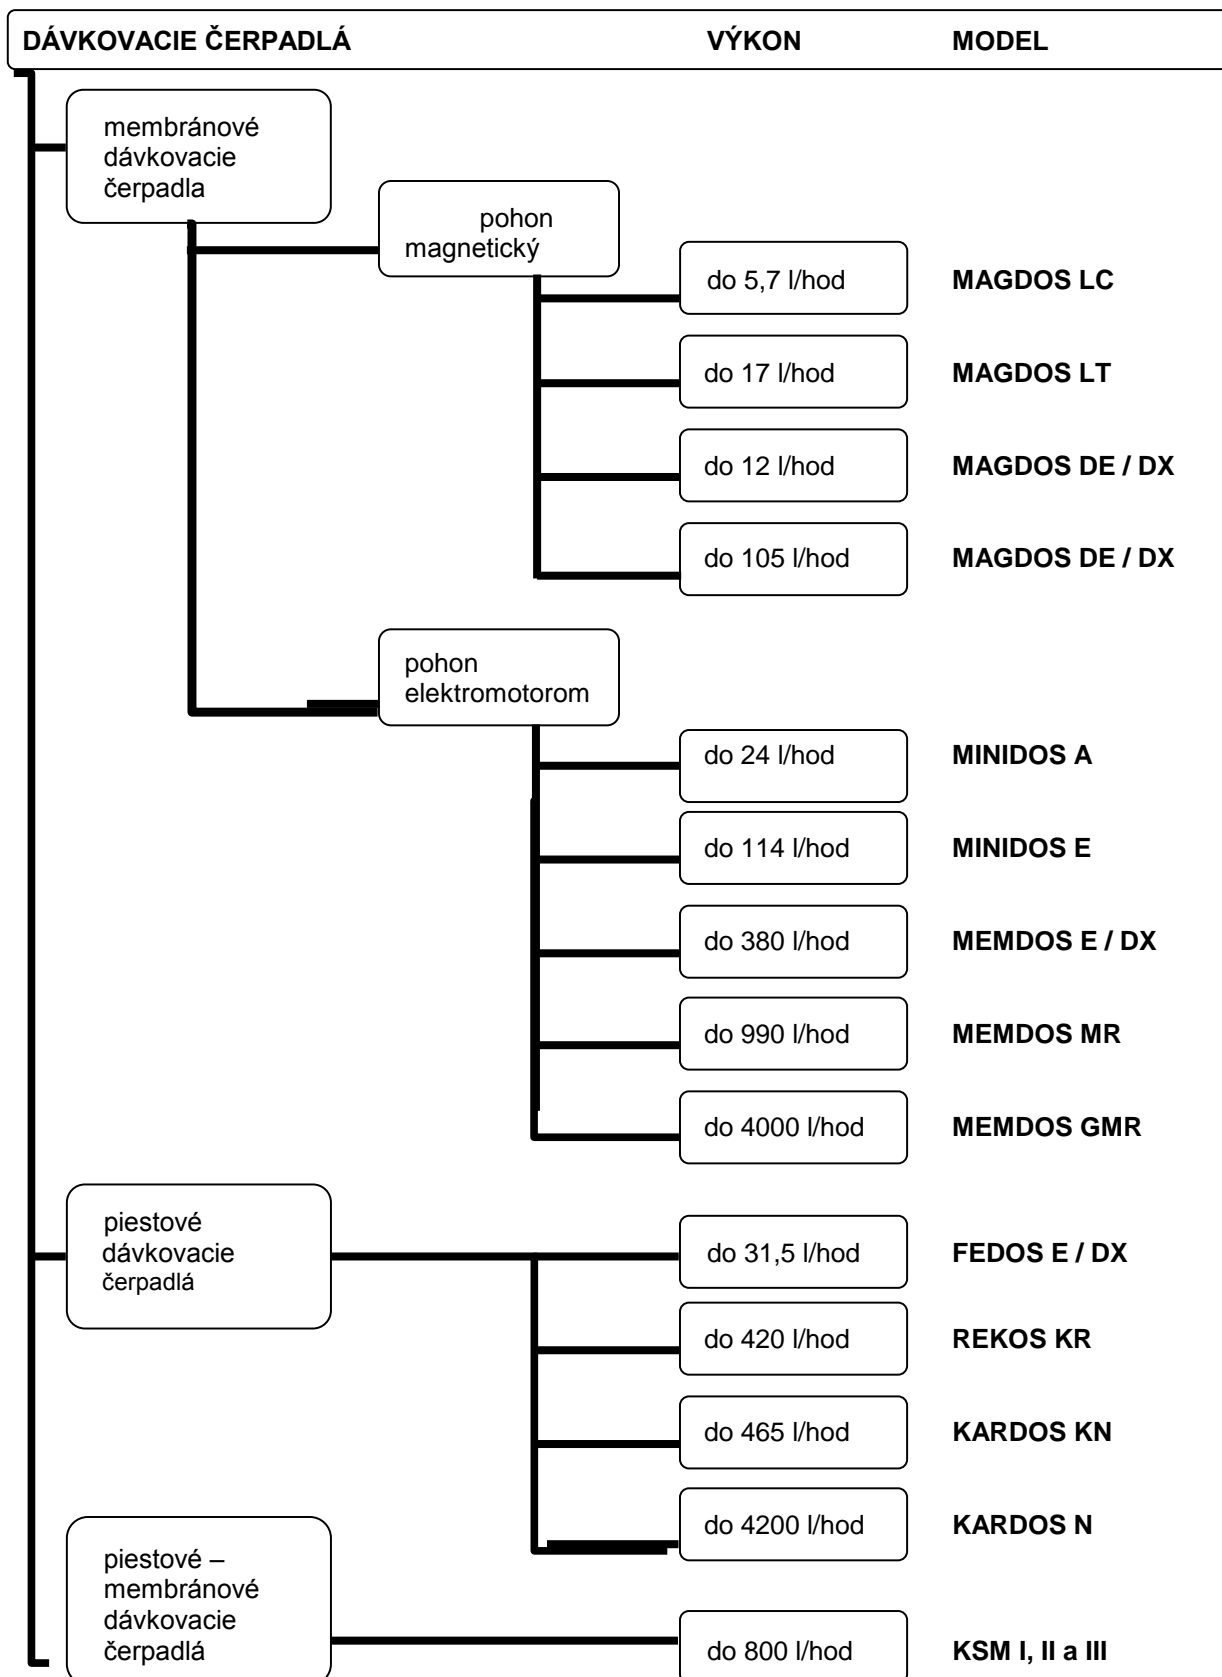

Modelové členenie dávkovacích čerpadiel podľa dávkovacieho výkonu

modelové členenie dávkovacích čerpadiel JESCO