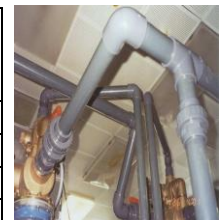

F) nerez. napájacie hadice

Zaisťujú flexibilné prepojenie rozvodu vody s riadiacou jednotkou zmäkčovacieho filtra. Flexi spoj zabraňuje možným škodám na úpravovni a uľahčuje montáž a následný servis, doporučujeme.

Plastové potrubné prepojenie prepája kompletne inštalčné príslušenstvo zmäkčovacieho filtra a kompletnú zostavu napája na prívod surovej vody a odvod upravenej vody.

typ riadiacej jednotky	dimenzia	Qmax. m ³ /hod	obj.č
7700	5/4"	8,5	AQ-P4
2850	1 1/2"	8,5	AQ-P4
2910, WS2	2"	20,0	AQ-P5
3900, WS3	3"	55,0	AQ-P9