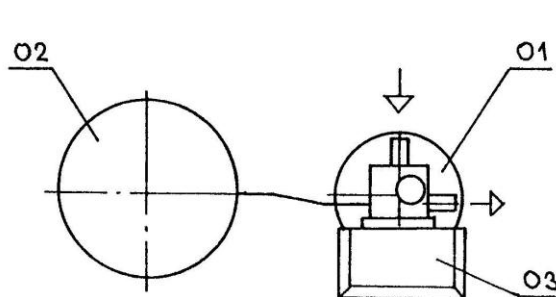

**Rozmerová schéma zmäkčovacích filtrov WG 7700 SXT a WG 2850 SXT**

údaje v „mm“					
rozmer	pôdorys (A x F)	A	D	F	B
kapacita					
300	1000 x 600	1000	334	505	1650
400	1000 x 600	1000	369	490	1960
600	1000 x 600	1000	406	490	1960
800	1100 x 750	1100	457	630	2200
1000	1300 x 750	1300	552	630	2200
1400	1500 x 900	1500	618	790	2350