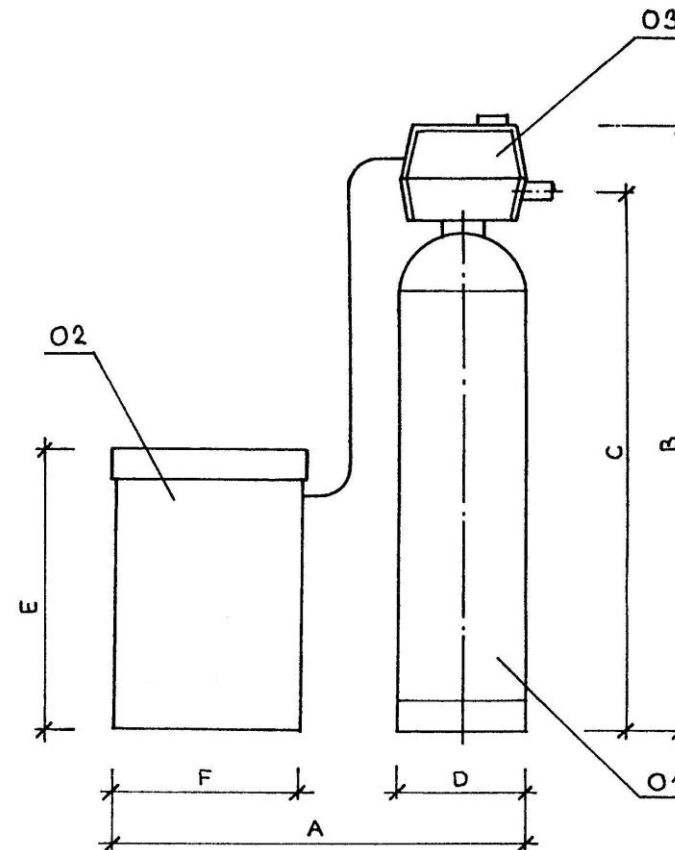

**Rozmerová schéma zmäkčovacích filtrov WG 7700 SXT a WG 2850 SXT**

údaje v „mm“					
rozmer	pôdorys (A x F)	A	D	F	B
kapacita					
300	1000 x 600	1000	334	505	1650
400	1000 x 600	1000	369	490	1960
600	1000 x 600	1000	406	490	1960
800	1100 x 750	1100	457	630	2200
1000	1300 x 750	1300	552	630	2200
1400	1500 x 900	1500	618	790	2350