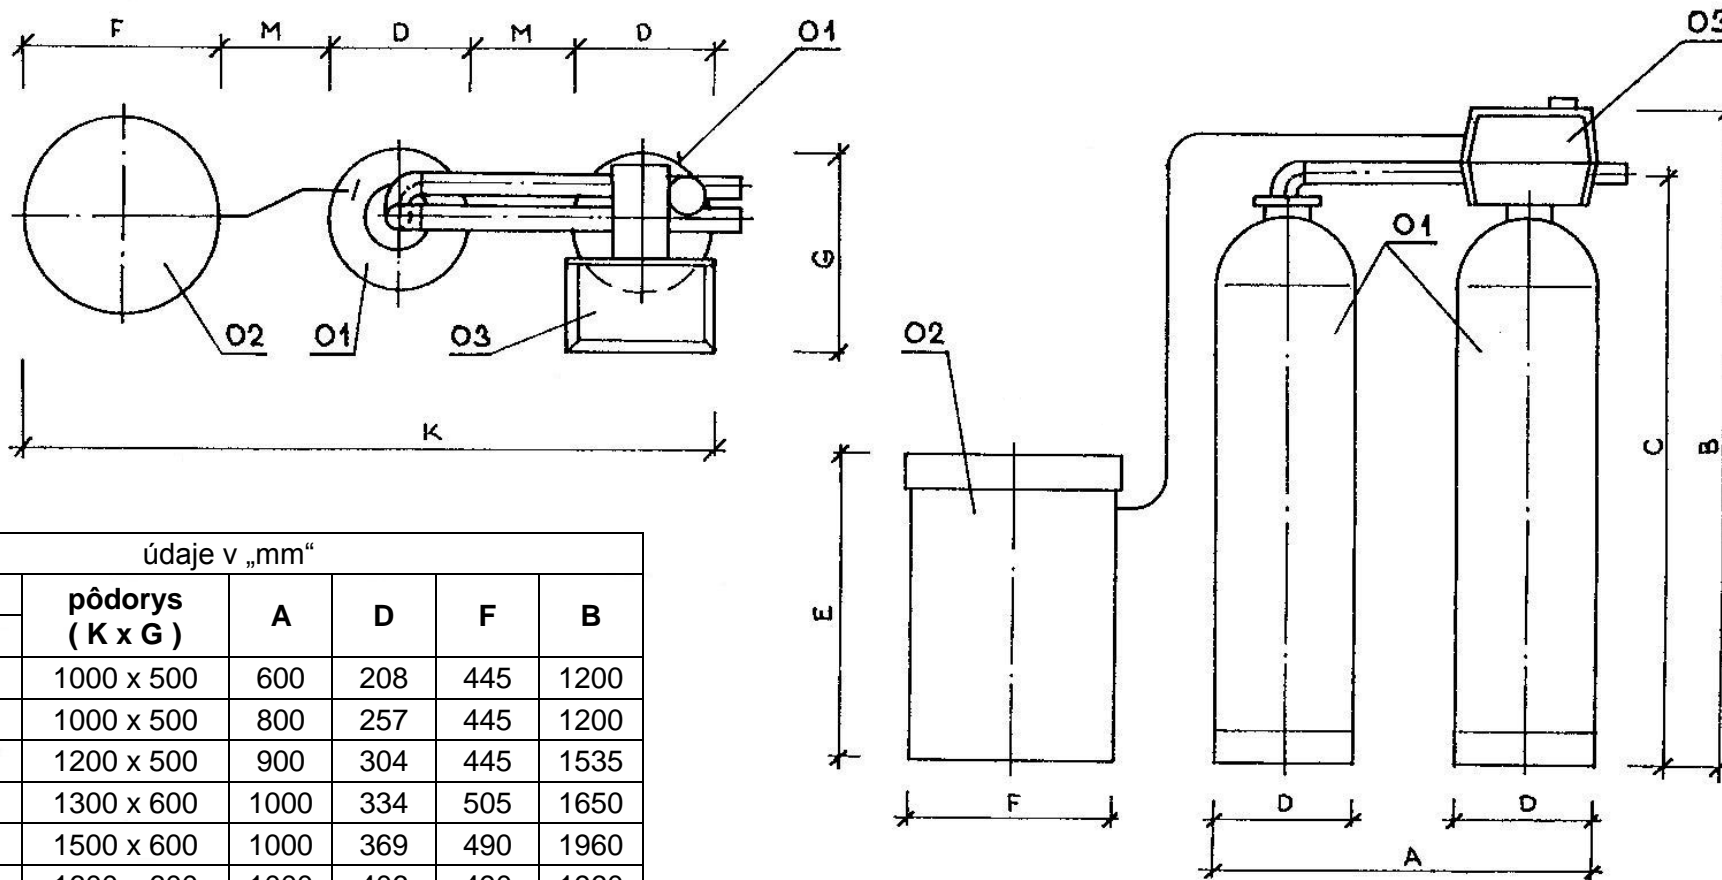

**Rozmerová schéma duplexných zmäkčovacích filtrov WGD 9100 SXT a WGD 9500 SXT**

údaje v „mm“					
rozmer	pôdorys ( K x G )	A	D	F	B
kapacita					
60 - 80	1000 x 500	600	208	445	1200
100 - 120	1000 x 500	800	257	445	1200
200 - 240	1200 x 500	900	304	445	1535
300 - 320	1300 x 600	1000	334	505	1650
400	1500 x 600	1000	369	490	1960
600	1600 x 600	1000	406	490	1960
800	1800 x 750	1100	457	630	2200
1000	2100 x 750	1300	552	630	2200
1400	2600 x 900	1500	618	790	2350
1600	2600 x 900	1500	618	790	2350